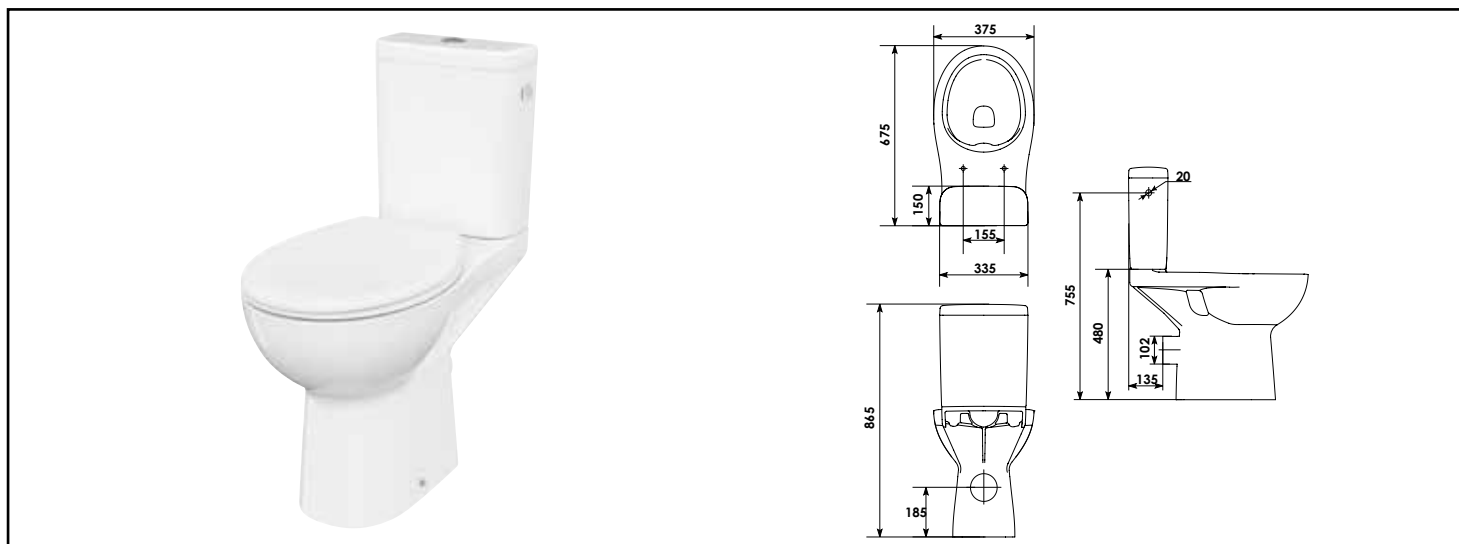

Référence : **501512008**

PACK WC PMR SOL SANS BRIDE 3/6L - ABATTANT ANTI-BACTÉRIEN - ROLF

■ CUVETTE SANS BRIDE

■ ABATTANT DÉCLIPSABLE, ANTI-BACTÉRIEN AVEC FREIN DE CHUTE

DESCRIPTION	Ce pack WC complet sans bride permet une précision de rinçage sur toute la surface de la cuvette un nettoyage plus facile et un gain d'hygiène. Abattant Duroplast antibactérien avec charnières en acier inoxydable. Abattant déclipable avec frein de chute
CARACTÉRISTIQUES	Pack complet sans bride. Réservoir en céramique blanche 3/6 litres. Cuvette céramique blanche à sortie horizontale NF. Hauteur de siège 48 cm. Abattant Duroplast antibactérien avec charnières en acier inoxydable. Robinet flotteur embout nickelé 12/17. Abattant déclipable avec frein de chute.
SPECIFICATIONS D'INSTALLATION	Permet l'équipement d'un WC
	N'est pas adapté pour une application autre que celle décrite ci-dessus. Notre garantie porte sur les défauts de matière ou de fabrication et s'applique dans les conditions définies par le fabricant. La garantie ne couvre pas les consommables, l'usure normale, les pièces mobiles, les dommages dus aux chocs
PRESCRIPTION DE POSE	Abattant Duroplast antibactérien avec charnières en acier inoxydable. Abattant déclipable avec frein de chute